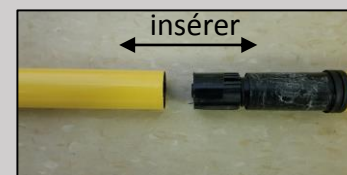

# KIT CMG – CONFIN100

4 PÔLES EXTENSIBLES  
12' 6" (3,85 m)  
BOUTS ADHÉRENTS

1 ROULEAU DE TOILE 'RIP PROOF'  
0.003" - RÉISTANTE AU FEU  
BLANCHE 10' X 100'

1 ROULEAU DE 'TAPE' BLANC

2 FERMETURES ÉCLAIR AUTO-COLLANTES

2 SUPPORTS DE PORTE ET INSTRUCTIONS

- OPTIONS**
- SAC DE TRANSPORT
  - MACHINES À PRESSION NÉGATIVES
  - BOÎTES FILTRE HEPA